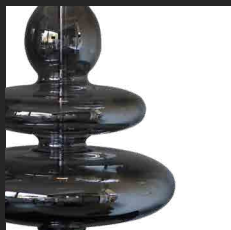

MOONWAVE GLASS COLOURS / GLASKLEUREN / GLASFARBEN / COULEURS DE VERRE

Gold deore, chrome or anthracite, always with transitions to clear sections.

Goud deore, chrom of antraciet, altijd met overgangen naar transparante delen.

Gold deore, Chrom oder Anthrazit, immer mit Übergängen zu transparenten Teilen.

Deore d'or, chrome ou anthracite, toujours avec des transitions vers des parties transparentes.